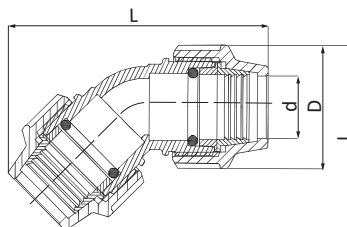

CODE 1018

45° Elbow - Winkel 45° - Колено 45°

CODE	DIM dxd [mm]	D [mm]	L [mm]	l [mm]	PN [bar]
101802000001	20x20	46	115	75	16
101802500001	25x25	55	140	100	16
101803200001	32x32	63	160	115	16
101804000001	40x40	80	190	130	16

>>>

>>>

101805100001	50x50	96	240	165	16
101806400001	63x63	115	250	175	16