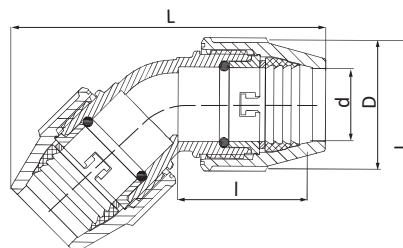

CODE 1018

45° Elbow - Winkel 45° - Колено 45°

CODE	DIM dxd [mm]	D [mm]	L [mm]	l [mm]	PN [bar]
101802000001	20x20	46	115	75	16
101802500001	25x25	55	140	100	16
101803200001	32x32	63	160	115	16
101804000001	40x40	80	190	130	16

>>>

>>>

101805100001	50x50	96	240	165	16
101806400001	63x63	115	250	175	16